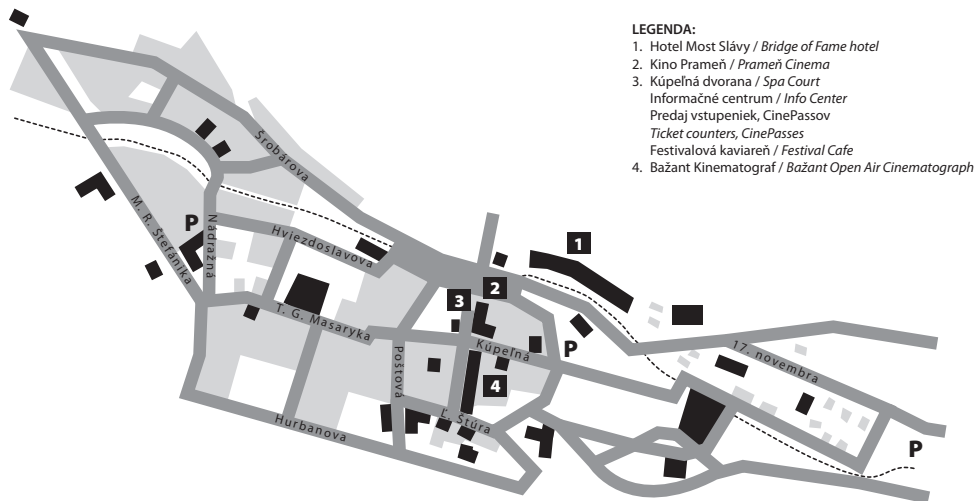

TREŇCIANSKE TEPLICE

LEGENDA:

1. Hotel Most Slávy / *Bridge of Fame hotel*
2. Kino Prameň / *Prameň Cinema*
3. Kúpeľná dvorana / *Spa Court*
  Informačné centrum / *Info Center*
  Predaj vstupeniiek, CinePassov
  Ticket counters, CinePasses
  Festivalová kaviareň / *Festival Cafe*
4. Bažant Kinematograf / *Bažant Open Air Cinematograph*